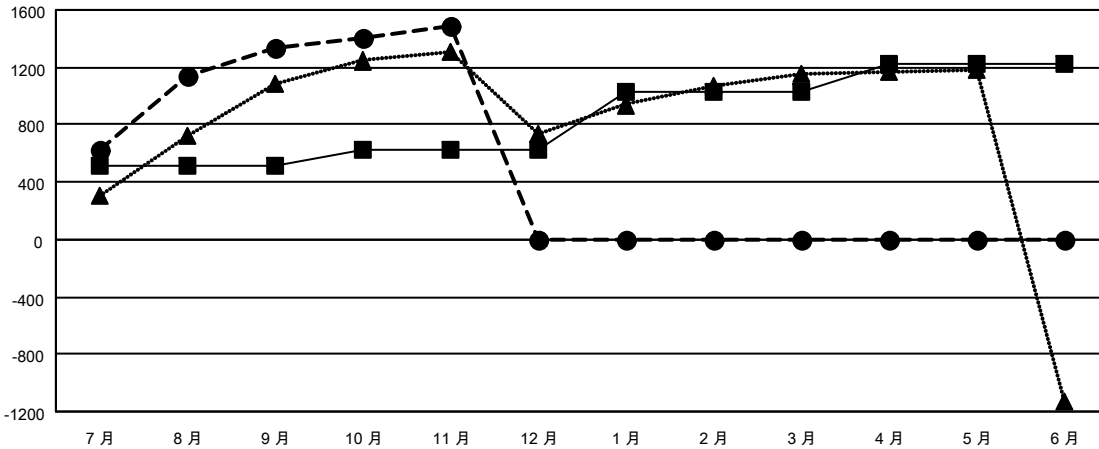

GMT: OPEN

GMT憲章區 5 - M

分會			
成果 2024-2025			
季	新分會目標	新會	會員流失的分會
7月/8月/9月	7	3	0
10月/11月/12月	0	3	0
1月/2月/3月	4	0	0
4月/5月/6月	2	0	0

位會員@每位須繳			
成果 2024-2025			
季	會員淨增長目標	實際會員增長數	實際退會會員 (包括轉會)
7月/8月/9月	510	1,533	109
10月/11月/12月	115	194	38
1月/2月/3月	410	0	0
4月/5月/6月	185	0	0

目標與實際新會累積

目標和實際會員累積

已取消的分會: 0	257 CLUBS OF 344 增添1位或以上的新會員	<u>性別分佈</u>	
		男	8,725 (71.15%)
<u>放棄的會員</u>	<a href="#">點擊這裡取得彙計會員數據</a>	女	3,537 (28.85%)
過世		8	總計家庭單位會員數
分會已取消	0	支付減半會費的家庭會員	0
其他	135		
總計	143		