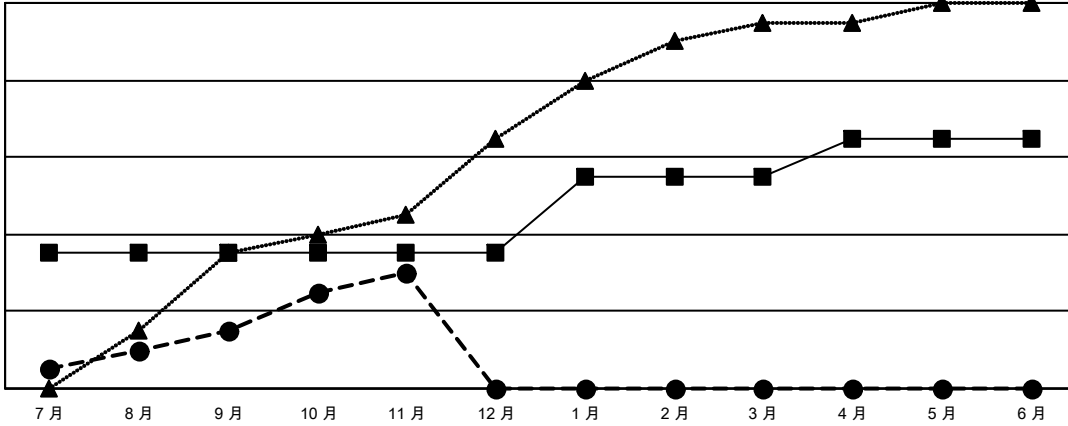

GMT: OPEN

GMT憲章區 5 - M

分會			
成果 2024-2025			
季	新分會目標	新會	會員流失的分會
7月/8月/9月	7	3	0
10月/11月/12月	0	3	0
1月/2月/3月	4	0	0
4月/5月/6月	2	0	0

位會員@每位須繳			
成果 2024-2025			
季	會員淨增長目標	實際會員增長數	實際退會會員 (包括轉會)
7月/8月/9月	510	1,533	109
10月/11月/12月	115	194	38
1月/2月/3月	410	0	0
4月/5月/6月	185	0	0

目標與實際新會累積

目標和實際會員累積

已取消的分會: 0	257 CLUBS OF 344 增添1位或以上的新會員	<u>性別分佈</u>	
		男	8,725 (71.15%)
<u>放棄的會員</u>	<a href="#">點擊這裡取得彙計會員數據</a>	女	3,537 (28.85%)
過世		8	總計家庭單位會員數
分會已取消	0	支付減半會費的家庭會員	0
其他	135		
總計	143		